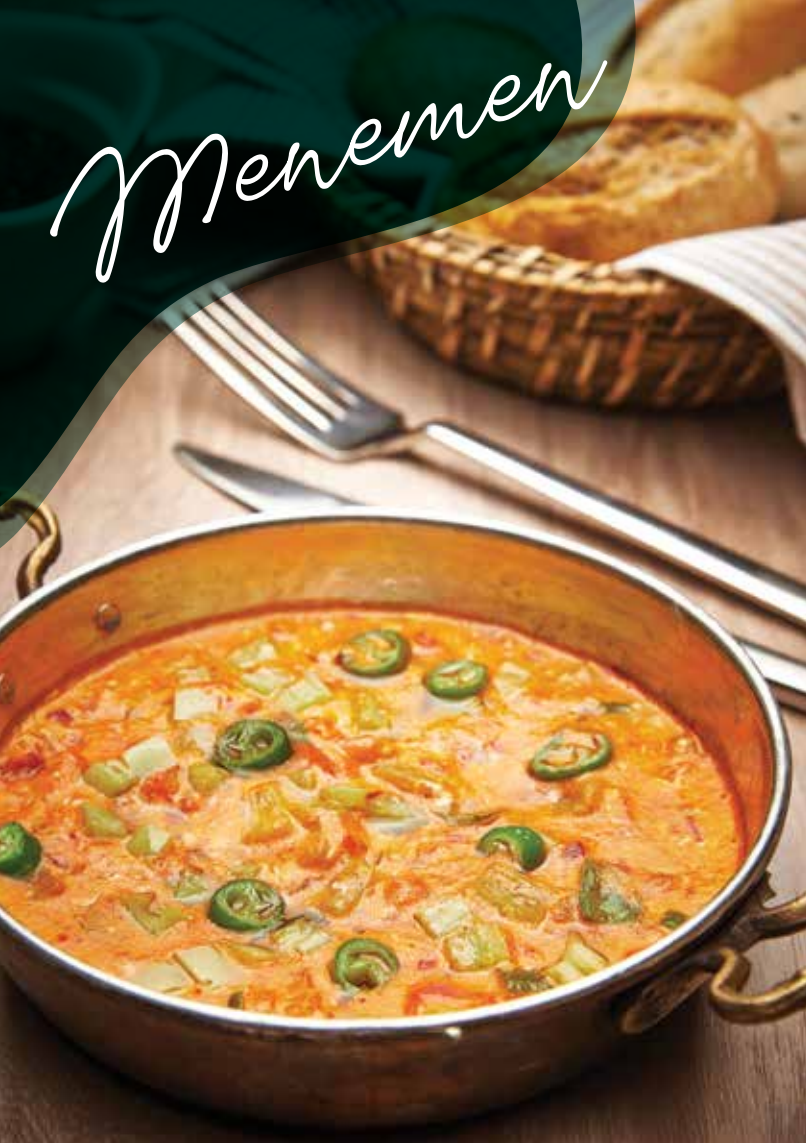

Menemen

Sahanda

Göz Yumurta		42,00₺
Sucuklu Yumurta		44,00₺
Peynirli Yumurta		42,00₺
Menemen		48,00₺
Sucuk Izgara		46,00₺

Omletler

Sade		34,00₺
Peynirli & Maydanozlu		42,00₺
Patatesli & Ezineli		44,00₺
Mantarlı & Kaşarlı		44,00₺

Sucuklu
yumurta