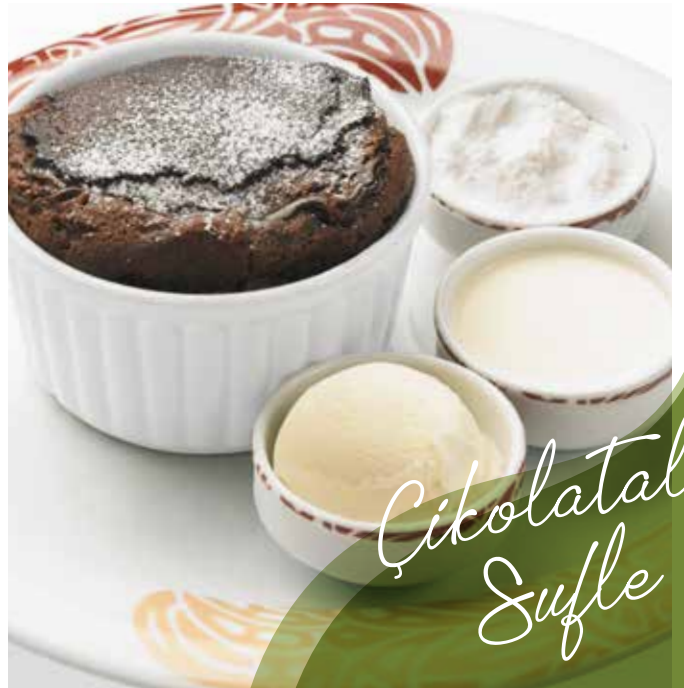

Çikolatalı Sufle