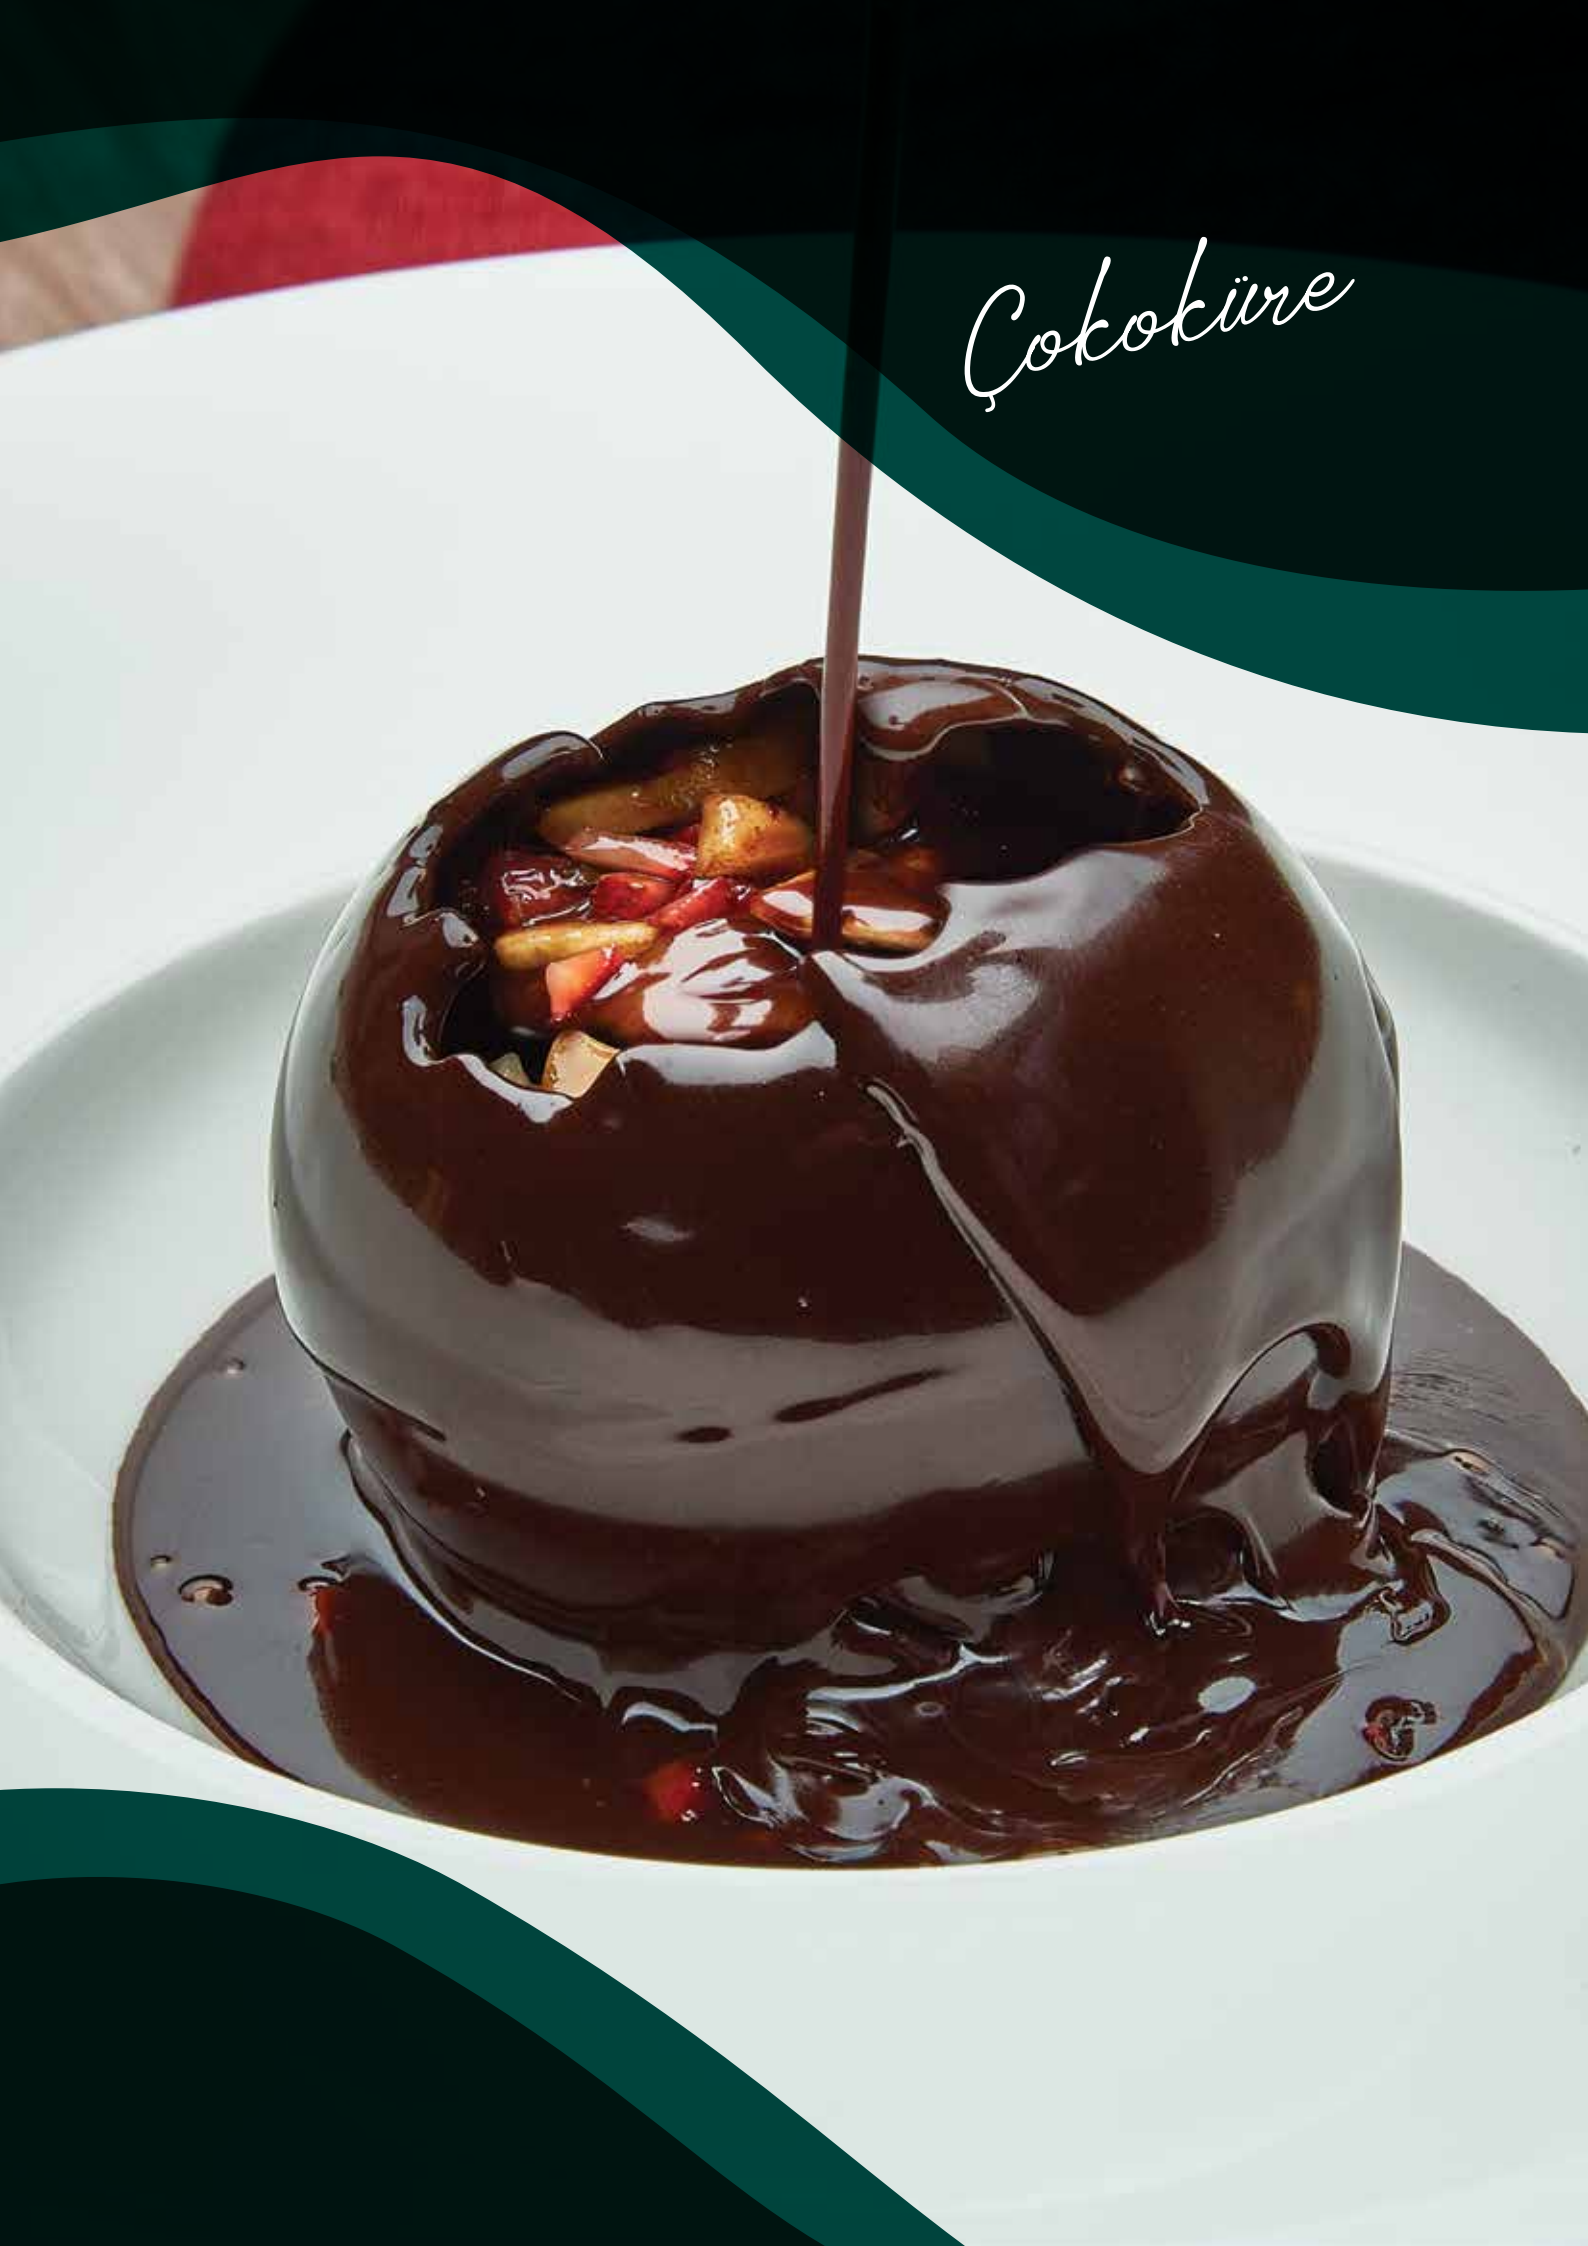

110,00₺

Izgara Köfte

Izgara köfte, lavaş, patates kızartması, köz domates, biber

110,00₺

Köri Soslu Tavuk

Köri sosunda pişmiş tavuk dilimleri, sotelenmiş sebzeler, zerdeçalı yasemin pirinç pilavı

95,00₺

Çokoküre