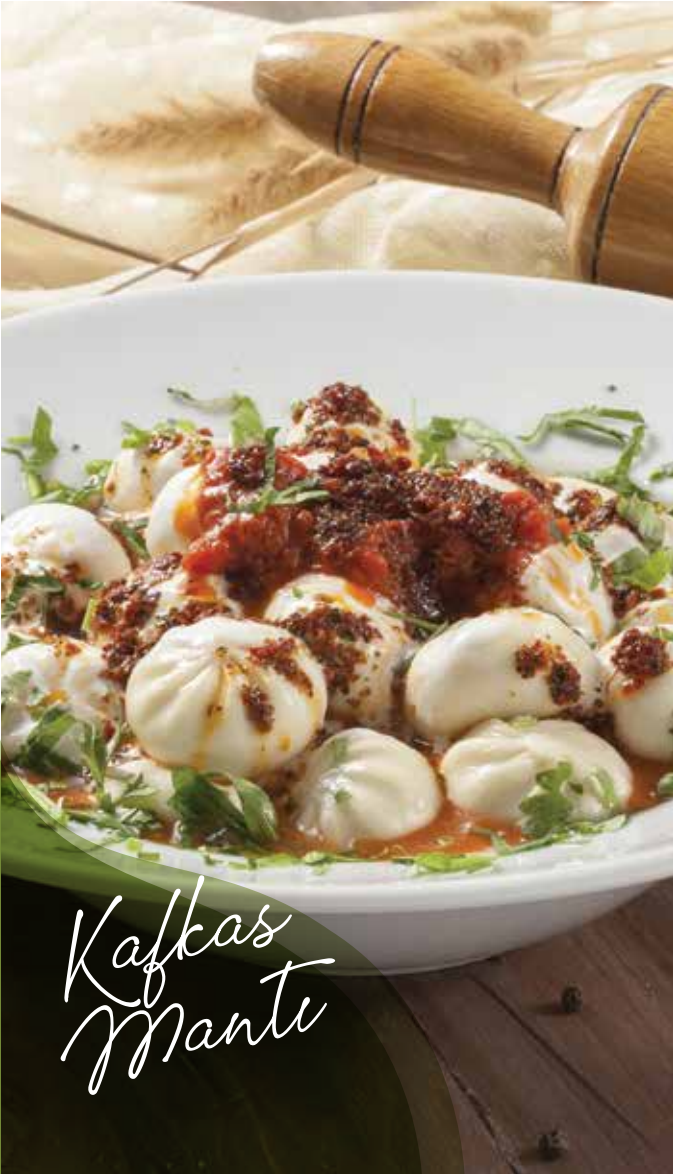

Mozzarella, domates, pesto sos, roka

85,00₺

Ala Turka
Pizza

*Pattican
Soslu
Rigatoni*

Makarnalar

- Fettuccine Alfredo**   95,00₺
Izgara tavuk, kremalı mantar sos
- Pesto Soslu Bavette**   75,00₺
Fesleğen, krema, parmesan
- Spaghetti Bolognese**   76,00₺
Bolonez sos, parmesan
- Köri Soslu Tavuklu Penne**   78,00₺
Tavuk parçaları, mantar, köri baharatı, krema, soya sos
- Patlıcan Soslu Rigatoni**   68,00₺
Domates sos, patlıcan, çeri domates, mozzarella
- Kafkas Mantısı**   68,00₺
Sade veya sarımsaklı yoğurt, biberli tereyağı