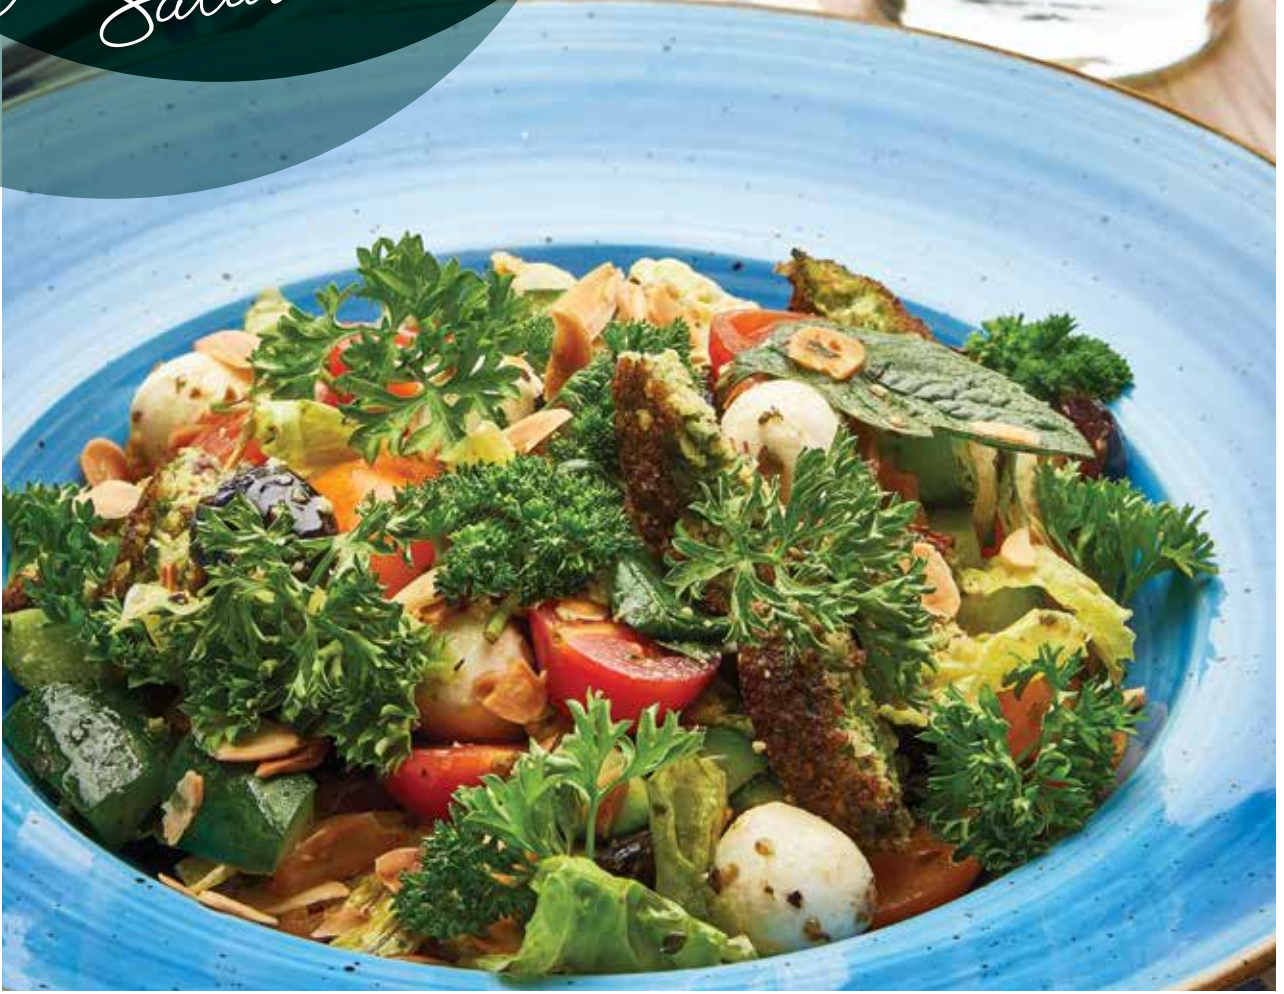

Falafel & Taze Mozzarella Salatası

Salatalar

1. **Falafel & Taze Mozzarella Salatası** **68,00₺**
   Kızarmış nohut köfteleri, taze mozzarella peyniri, kokteyl domates, yeşillik
2. **Tavuklu Sezar Salata** **72,00₺**
   Izgara piliç bonfile, marul, kruton, parmesan, Sezar sos
3. **Ton Balıklı Salata** **88,00₺**
   Ton balığı, roka, marul, mısır, çeri domates, siyah zeytin, limon sos
4. **Akdeniz Salata** **68,00₺**
   Akdeniz yeşillikleri, beyaz peynir, çeri domates, salatalık, siyah zeytin, mısır, nar ekşili sos
5. **Izgara Sebze Salata** **66,00₺**
   Izgaralanmış kabak, patlıcan, kapy biber, marul, badem, sezar sos